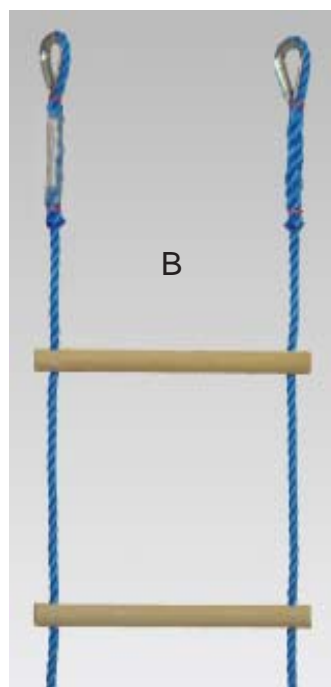

Strickleitern / Rope ladders
euroline®

Aus gedrehtem Polypropylenseil, 14 mm Durchmesser, mit Hartholz-sprossen 39 x 33 x 410 mm (oval), Seilabstand 340 mm, Sprossenabstand 300 mm.

Normlängen: 5 m und 10 m

Größere Längen lassen sich mit einer Verlängerungsleiter erreichen. Auf Wunsch fertigen wir auch Sonderlängen (bis max. 25 m).

Belastung max. 150 kg

Strickleiter A 5 m

Best. Nr. 402 553

Strickleiter A 10 m

Best. Nr. 402 554

Strickleiter B 5 m

Best. Nr. 402 555

Strickleiter B 10 m

Best. Nr. 402 556

Strickleiter V Verlängerung 10 m

Best. Nr. 402 557

Sonderlängen auf Anfrage

Zulassung: ÖNORM Z 1509 geprüft

Made of twisted polypropylene rope , 14 mm diameter, with hard-wood rungs 39 x 33 x 410 mm (oval), rope distance 340 mm, rung distance 300 mm.

Standard lengths 5 and 10 m