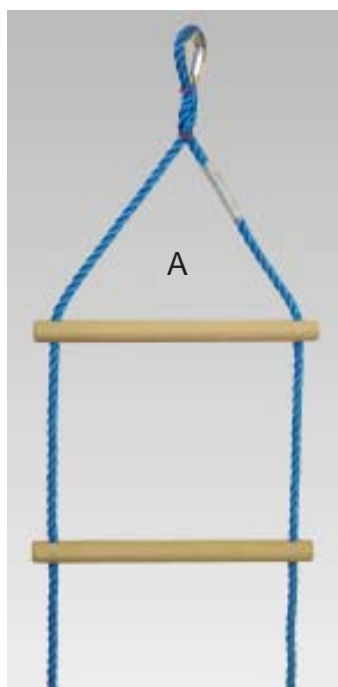

Strickleitern / Rope ladders
euroline®

Aus gedrehtem Polypropylenseil, 14 mm Durchmesser, mit Hartholz-sprossen 39 x 33 x 410 mm (oval), Seilabstand 340 mm, Sprossenabstand 300 mm.

Normlängen: 5 m und 10 m

Größere Längen lassen sich mit einer Verlängerungsleiter erreichen. Auf Wunsch fertigen wir auch Sonderlängen (bis max. 25 m).

Belastung max. 150 kg

Strickleiter A 5 m

Best. Nr. 402 553

Strickleiter A 10 m

Best. Nr. 402 554

Strickleiter B 5 m

Best. Nr. 402 555

Strickleiter B 10 m

Best. Nr. 402 556

Strickleiter V Verlängerung 10 m

Best. Nr. 402 557

Sonderlängen auf Anfrage

Zulassung: ÖNORM Z 1509 geprüft

Made of twisted polypropylene rope , 14 mm diameter, with hard-wood rungs 39 x 33 x 410 mm (oval), rope distance 340 mm, rung distance 300 mm.

Standard lengths 5 and 10 m