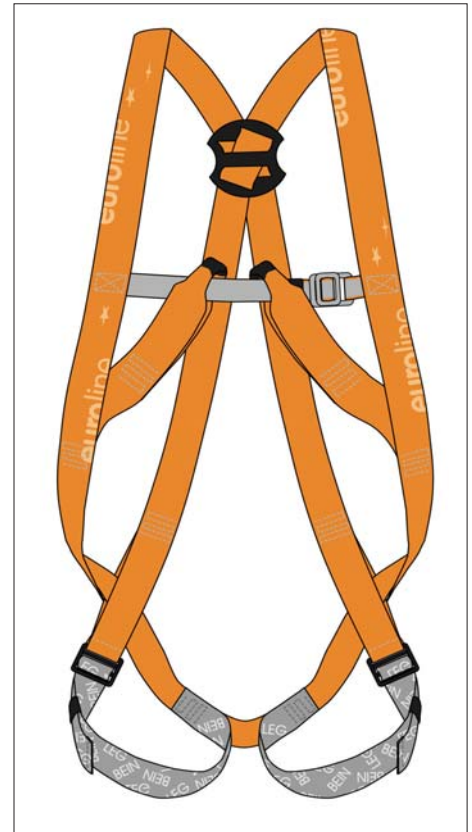

*Auffanggurt / Full body harness*  
**euroline® UNI 2**

**Material:**

Polyestergurte 45 mm breit, Teflon imprägniert,  
 Leichtmetallbeschläge, Gurtführungen aus Kunststoff

**Konstruktion:**

Leichte und ergonomische Bauweise, geringes Gewicht,  
 2 Auffangösen, 1x am Rücken, 1x im Brustbereich  
 Beinschlaufen mit Aufdruck „BEIN/LEG“ für problemloses Anlegen  
 Universalgröße stufenlos verstellbar

**Funktion:**

Geeignet für Auffangsysteme für Steigschutzeinrichtungen  
 in Hochregalanlagen und dergleichen

**Best. Nr. 464 202**

*Ein Auffanggurt ohne Falldämpfer bzw. ohne Höhensicherungsgerät darf  
 nicht als Auffangsystem verwendet werden*

**Zulassung: EN 361/ CE 0408**

Teflon-beschichtet:  
 Schmutz bleibt auf der  
 Oberfläche

**Material:**

Polyester belt 45 mm wide, Teflon impregnated,  
 light metal fittings, plastic guides

**Konstruktion:**

light and ergonomic construction, light weight,  
 2 suspension eyelets, 1 on the back, 1 in the chest area  
 leg loops with imprint "BEIN/LEG" for easy dressing  
 one size fits all, adjustable

**Funktion:**